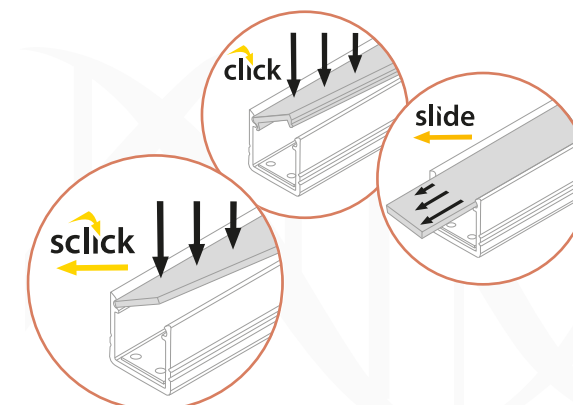

2 m

- ☑ TRANSPARENT
- PMMA
- PRO: U PRO TYP PROFILU „H“

Kč

Celý sortiment LED pásků naleznete na: www.KANLUX.cz

NOVINKY

V PŘÍSLUŠENSTVÍ PRO LED PÁSKY

STOPPER J

KONCOVKA PRO PROFIL J